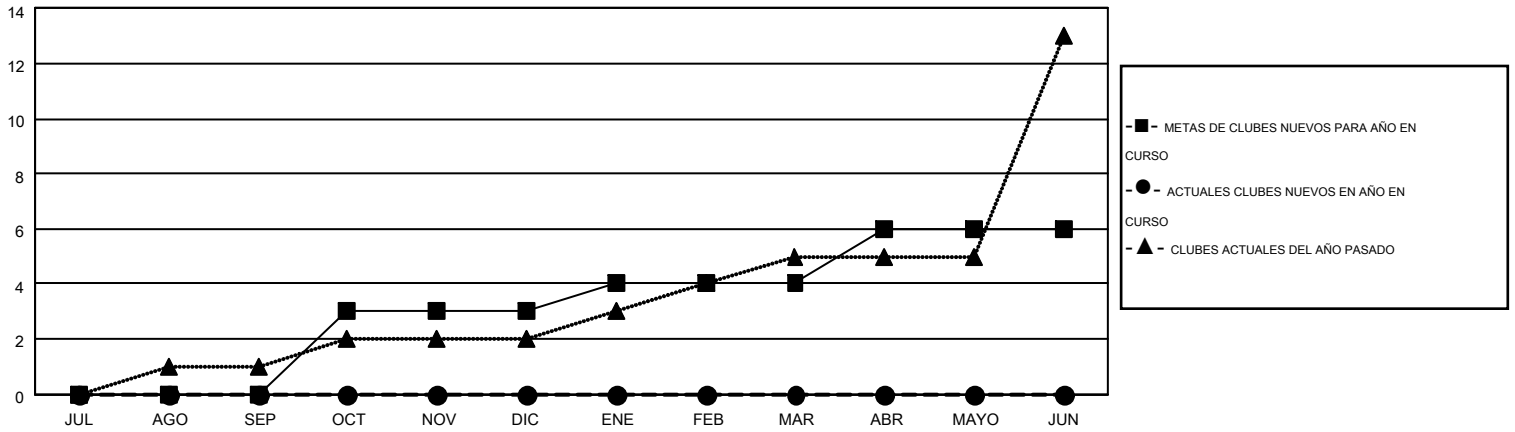

MONTHLY MEMBERSHIP PROGRESS REPORT

Results as of: 9/30/2016

Multiple District G

LOCATION: ECUADOR

GMT: JAIME GARCÍA CEPEDA

GMT DE AE 3

Clubes					socios				
RESULTADOS DE 2016-2017					RESULTADOS DE 2016-2017				
TRIMESTRE	META DE CLUBES NUEVOS	NUEVOS CLUBES	CLUBES DADOS DE BAJA	GANANCIA/PÉRDIDA NETA	TRIMESTRE	META DE SOCIOS NUEVOS	SOCIOS FUNDADORES Y NUEVOS SOCIOS AÑADIDOS	SOCIOS DADOS DE BAJA	GANANCIA/PÉRDIDA NETA
JUL/AGO/SEP	0	0	1	-1	JUL/AGO/SEP	11	90	236	-146
OCT/NOV/DIC	3	0	0	0	OCT/NOV/DIC	31	0	0	0
ENE/FEB/MAR	1	0	0	0	ENE/FEB/MAR	19	0	0	0
ABR/MAYO/JUN	2	0	0	0	ABR/MAYO/JUN	16	0	0	0

METAS Y CIFRA ACUMULATIVA DE CLUBES NUEVOS

METAS Y CIFRA ACUMULATIVA DE SOCIOS

CLUBES DADOS DE BAJA: 1	27 CLUBS OF 114 AÑADIERON 1 O MÁS SOCIOS NUEVOS	DISTRIBUCIÓN POR SEXO
		MASCULINO 1,529 (49.23%)
		FEMENINO 1,577 (50.77%)
SOCIOS DADOS DE BAJA	CLIC AQUÍ PARA DATOS DE SALUD DE CLUB	SOCIOS EN UNIDAD FAMILIAR 880
FALLECIDOS 6		CABEZA DE FAMILIA 367
CLUB CANCELADO 7		NO ES CABEZA DE FAMILIA 513
OTRO 223		
TOTAL 236		