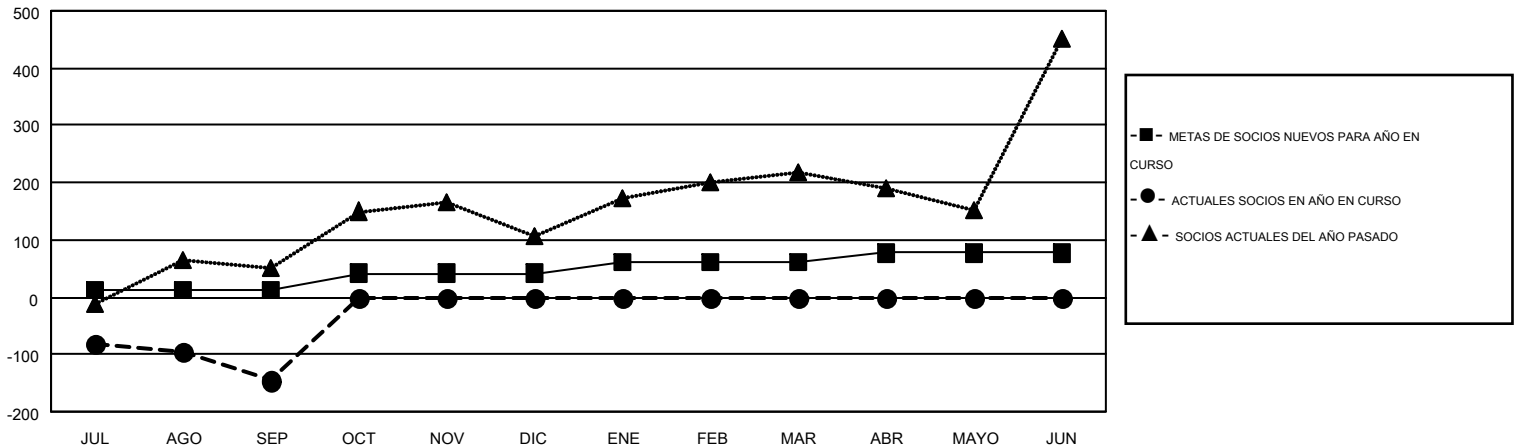

MONTHLY MEMBERSHIP PROGRESS REPORT

Results as of: 9/30/2016

Multiple District G

LOCATION: ECUADOR

GMT: JAIME GARCÍA CEPEDA

GMT DE AE 3

Clubes					socios				
RESULTADOS DE 2016-2017					RESULTADOS DE 2016-2017				
TRIMESTRE	META DE CLUBES NUEVOS	NUEVOS CLUBES	CLUBES DADOS DE BAJA	GANANCIA/PÉRDIDA NETA	TRIMESTRE	META DE SOCIOS NUEVOS	SOCIOS FUNDADORES Y NUEVOS SOCIOS AÑADIDOS	SOCIOS DADOS DE BAJA	GANANCIA/PÉRDIDA NETA
JUL/AGO/SEP	0	0	1	-1	JUL/AGO/SEP	11	90	236	-146
OCT/NOV/DIC	3	0	0	0	OCT/NOV/DIC	31	0	0	0
ENE/FEB/MAR	1	0	0	0	ENE/FEB/MAR	19	0	0	0
ABR/MAYO/JUN	2	0	0	0	ABR/MAYO/JUN	16	0	0	0

METAS Y CIFRA ACUMULATIVA DE CLUBES NUEVOS

METAS Y CIFRA ACUMULATIVA DE SOCIOS

CLUBES DADOS DE BAJA: 1	27 CLUBS OF 114 AÑADIERON 1 O MÁS SOCIOS NUEVOS	DISTRIBUCIÓN POR SEXO
		MASCULINO 1,529 (49.23%)
		FEMENINO 1,577 (50.77%)
SOCIOS DADOS DE BAJA	CLIC AQUÍ PARA DATOS DE SALUD DE CLUB	SOCIOS EN UNIDAD FAMILIAR 880
FALLECIDOS 6		CABEZA DE FAMILIA 367
CLUB CANCELADO 7		NO ES CABEZA DE FAMILIA 513
OTRO 223		
TOTAL 236		